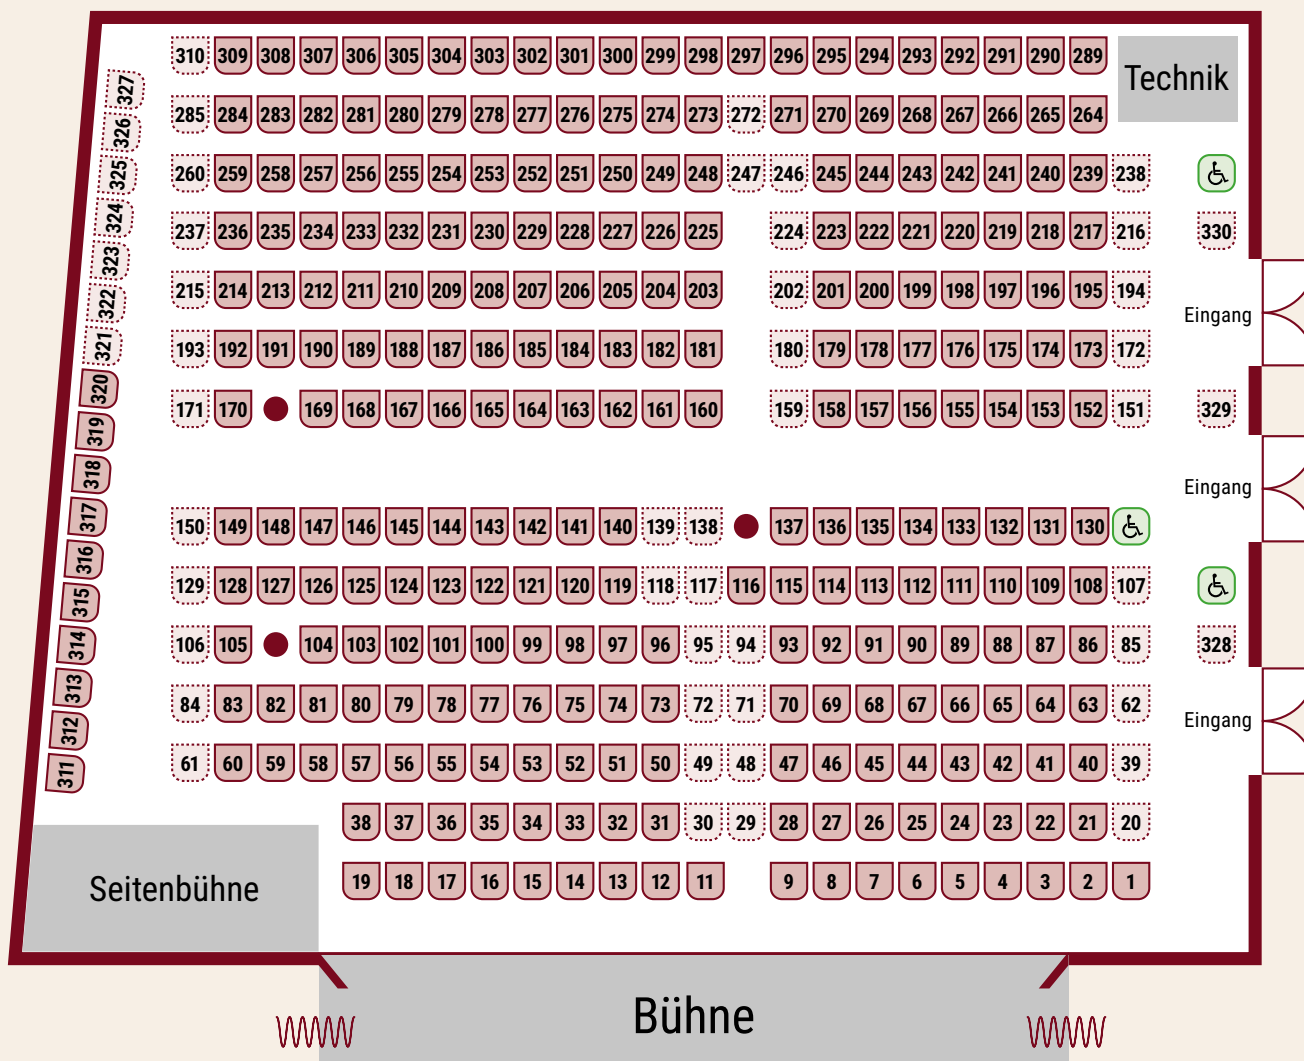

BESTUHLUNGSPLAN

Gesamtanzahl Sitzplätze 322

 Sitzplätze normal (270)

 Klappsitze (52)

 Handrollstuhlplatz (3)

 Säule (Sichtbeschränkung)